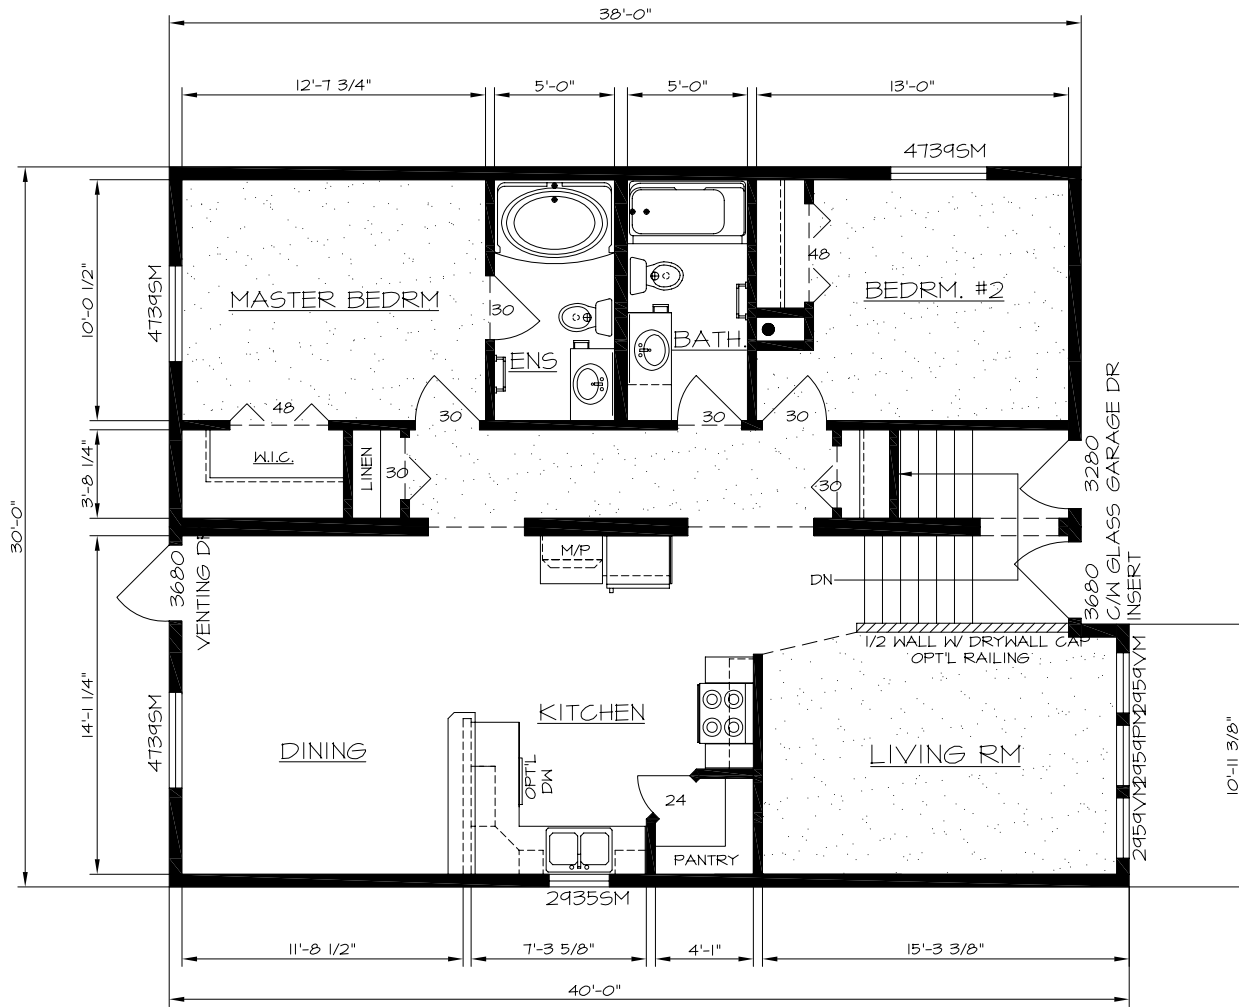

*Distinctive Living*

ERRATA - R533  
 P.O. BOX 4590  
 BARREHEAD, AR, TN 37014  
 PHONE: (603) 325-0525  
 FAX: (603) 325-0506

MODEL INFO:  
**COUNTY SERIES**  
 BHI-SH-9002DB  
 30' X 38 1/4'  
 1162 SQ. FT.  
 06/06/2007  
 01-06062007